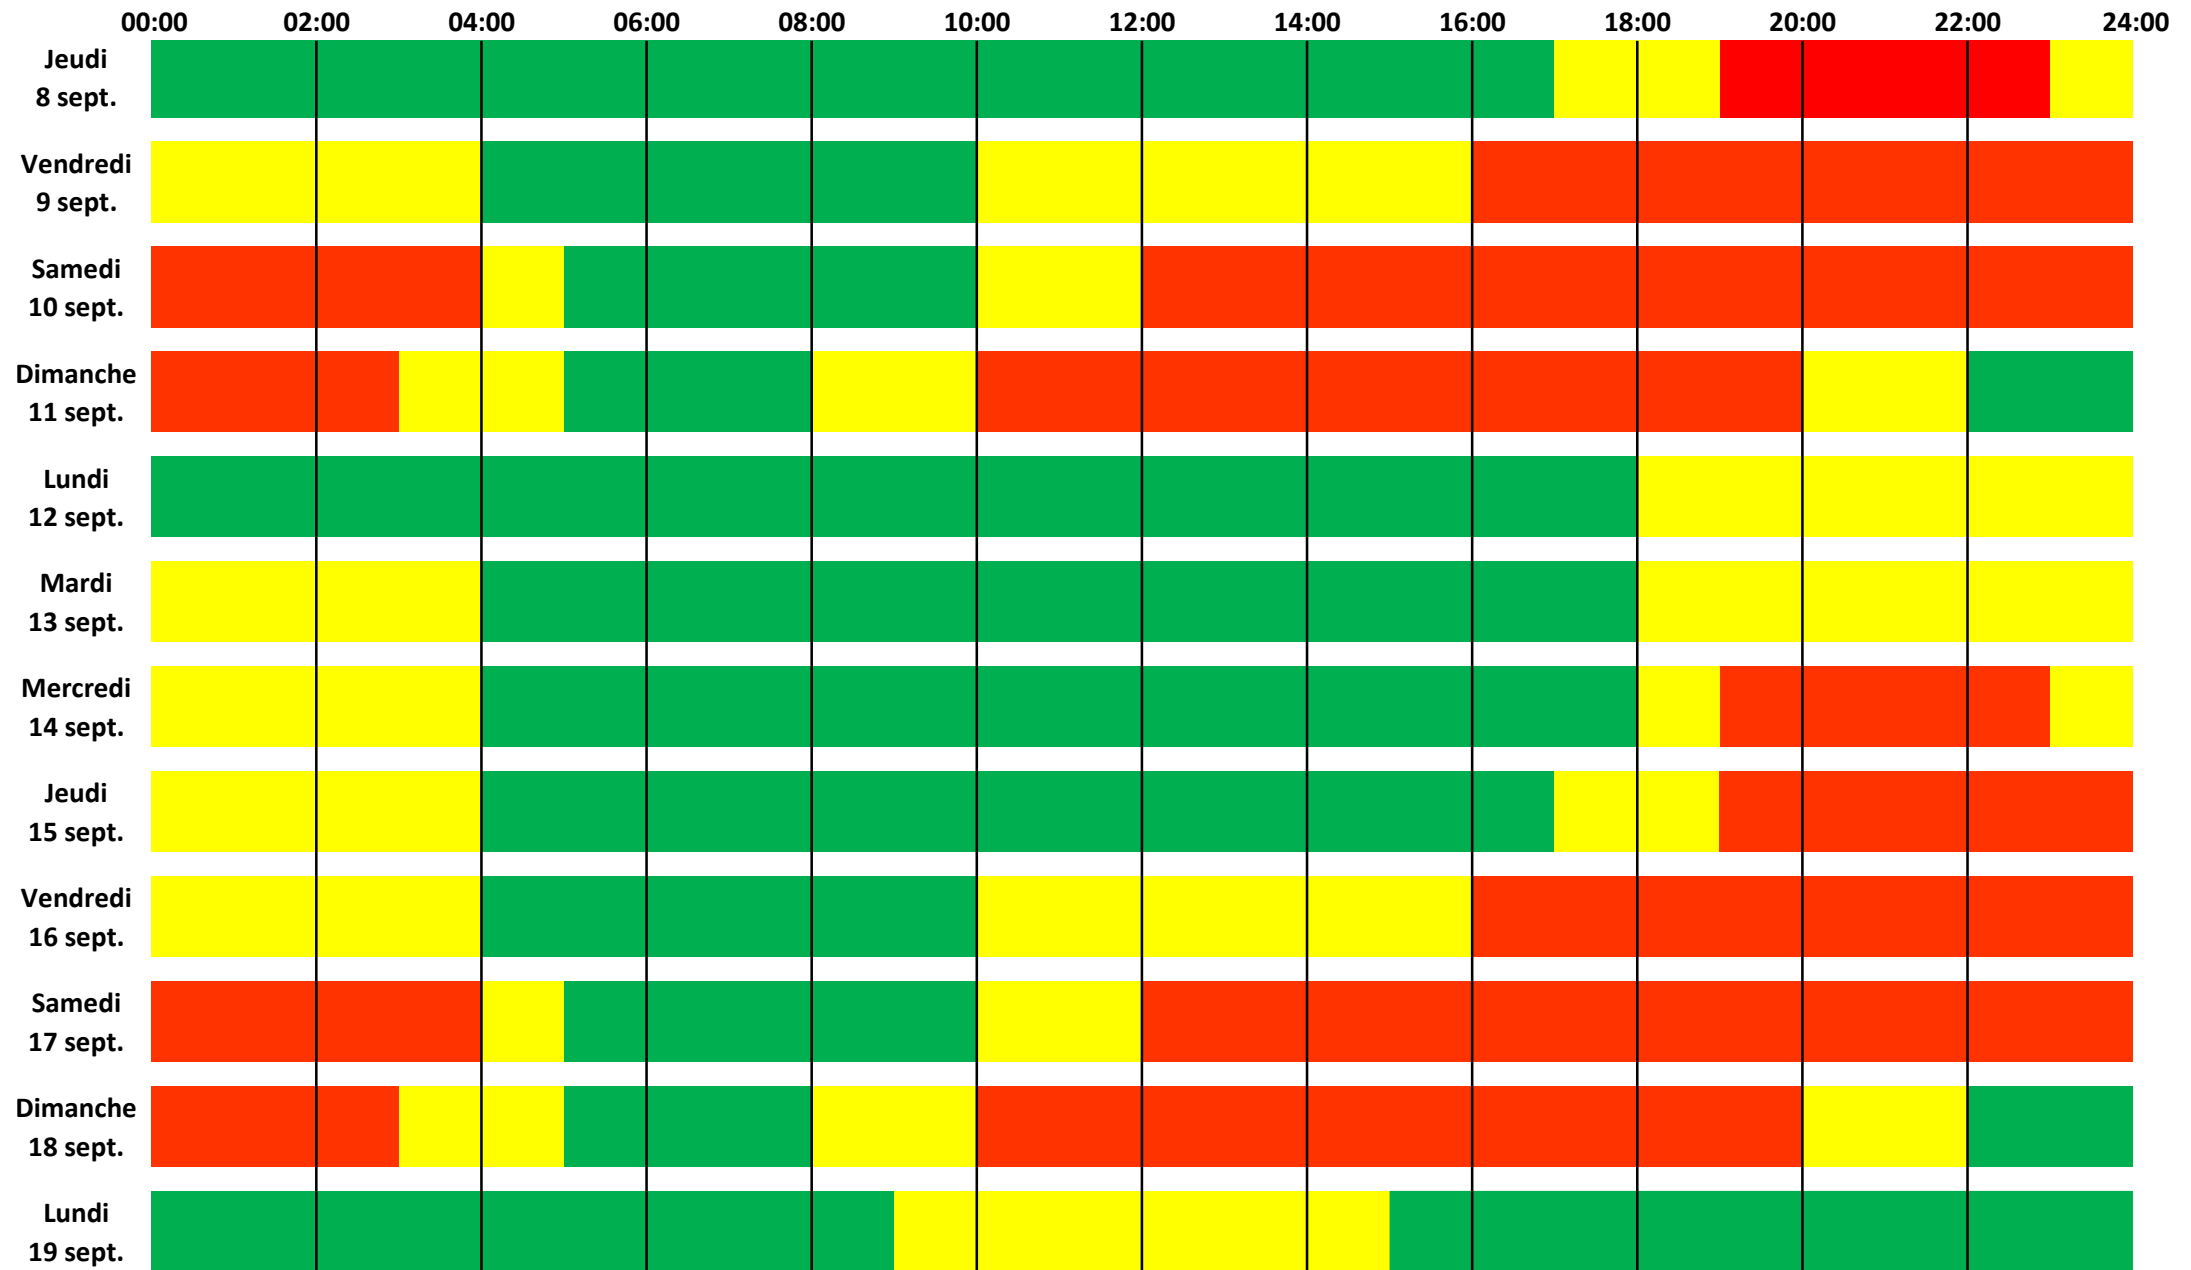

# Planification de la circulation sur la route 159 - FWST 2022

entre les rues Du Couvent et Marchand, exclusivement

Ouvert
À confirmer
Fermé