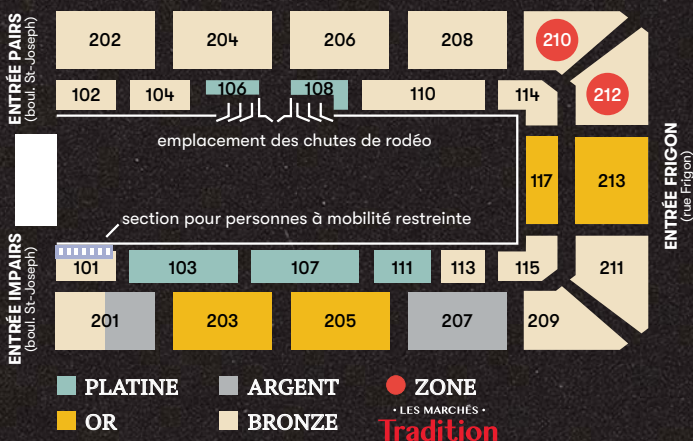

CAL (Carte d'accompagnement loisir)

¹ Prix enfants : section bronze seulement

² Forfait famille : (2 adultes + 2 enfants) Bronze seulement

S

BLACK-OUT RODÉOS DE SOIR

Pour ne pas manquer les spectaculaires projections au sol de l'arène, veille à entrer dans les Grandes Estrades Coors Original avant 19 h 55, heure à laquelle les portes seront fermées.

**NOMMÉ MEILLEUR
RODÉO EXTÉRIEUR
EN AMÉRIQUE
DU NORD PENDANT
20 ANS.**

ENTRACTE ÉPOUSTOUFLANT!

Shelby Pierson, acrobate et voltige professionnelle à cheval.

IPRA *International Professional Rodeo Association*

JEUDI 12 SEPT.	VENDREDI 13 SEPT.	SAMEDI 14 SEPT.		DIMANCHE 15 SEPT.
20h	20h	13h	20h	13h
40 \$	48 \$	48 \$	54 \$	51 \$
42 \$	54 \$	54 \$	62 \$	56 \$
45 \$	60 \$	60 \$	68 \$	65 \$
49 \$	67 \$	67 \$	72 \$	69 \$
15 \$	N/A	N/A	N/A	N/A
25 \$	N/A	N/A	N/A	N/A
99 \$	N/A	N/A	N/A	N/A

Taxes incluses, frais de livraison en sus.
Pour l'achat en ligne, des frais de services peuvent s'ajouter.

RODÉO

PROFESSIONNELS

AUX GRANDES ESTRADES COORS ORIGINAL ①

	SAMEDI 7 SEPT.		DIMANCHE 8 SEPT.		MERCREDI 11 SEPT.
	13 h	20 h	11 h	16 h30	20 h
Bronze	48 \$	54 \$	41 \$	41 \$	40 \$
Argent	54 \$	62 \$	43 \$	43 \$	42 \$
Or	60 \$	68 \$	47 \$	51 \$	45 \$
Platine	67 \$	72 \$	53 \$	57 \$	49 \$
Enfants 2 à 9 ans ¹	N/A	N/A	15 \$	15 \$	15 \$
Enfants 10 à 15 ans ¹	N/A	N/A	25 \$	25 \$	25 \$
Forfait famille ²	N/A	N/A	99 \$	99 \$	99 \$