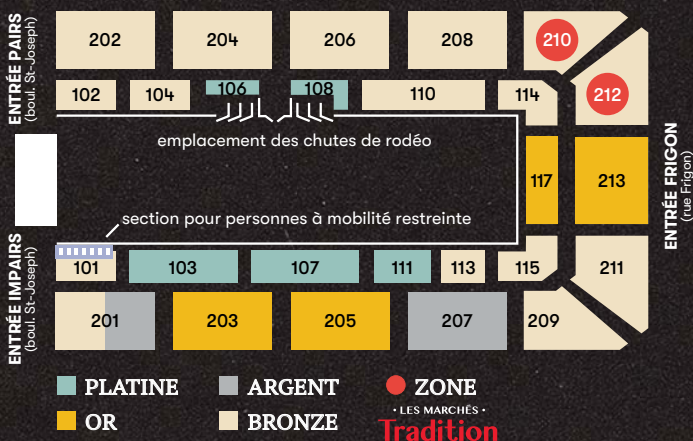

RODÉO

PROFESSIONNELS

AUX GRANDES ESTRADES COORS ORIGINAL ①

	SAMEDI 7 SEPT.		DIMANCHE 8 SEPT.		MERCREDI 11 SEPT.
	13 h	20 h	11 h	16 h30	20 h
Bronze	48 \$	54 \$	41 \$	41 \$	40 \$
Argent	54 \$	62 \$	43 \$	43 \$	42 \$
Or	60 \$	68 \$	47 \$	51 \$	45 \$
Platine	67 \$	72 \$	53 \$	57 \$	49 \$
Enfants 2 à 9 ans ¹	N/A	N/A	15 \$	15 \$	15 \$
Enfants 10 à 15 ans ¹	N/A	N/A	25 \$	25 \$	25 \$
Forfait famille ²	N/A	N/A	99 \$	99 \$	99 \$

CAL (Carte d'accompagnement loisir)

¹ Prix enfants : section bronze seulement

² Forfait famille : (2 adultes + 2 enfants) Bronze seulement

S

BLACK-OUT RODÉOS DE SOIR

Pour ne pas manquer les spectaculaires projections au sol de l'arène, veille à entrer dans les Grandes Estrades Coors Original avant 19 h 55, heure à laquelle les portes seront fermées.